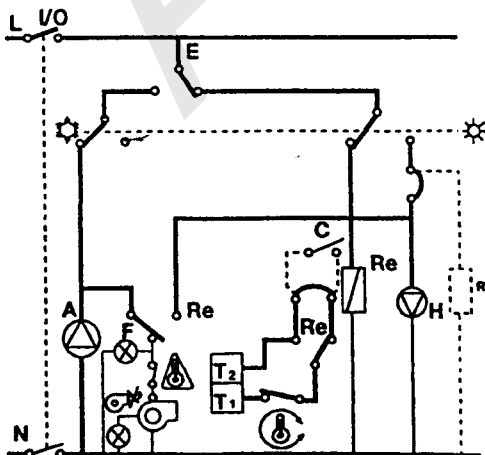

Schéma de câblage.

Avant d'effectuer l'interconnexion entre la chaudière et le préparateur, suivant le schéma, il est nécessaire d'effectuer les modifications de connexion suivantes sur les réglettes du préparateur et de la chaudière.

Esquema de ligações elétricas.

Antes de efectuar a interligação entre a caldeira e depósito conforme o esquema, é necessário efectuar as seguintes mudanças de ligação nas régua de terminais da caldeira e depósito.

Nota:

Conectar la resistencia eléctrica (opcional) entre 3 y 5, eliminando el puente entre 5 y 6.
Conectar el termostato ambiente (opcional) entre 13 y 14, eliminando el puente entre 13 y 14

Nota:

Connecter la résistance électrique (option) entre les bornes 3 et 5 en éliminant le pont entre 5 et 6.
Connecter le thermostat d'ambiance (option) entre les bornes 13 et 14 en éliminant le pont entre 13 et 14.

Nota:

Ligar a resistência eléctrica (opcional) entre 3 e 5, eliminando a ponte entre 5 e 6.
Ligar o termostato ambiente (opcional) entre 13 e 14, eliminando a ponte entre 13 e 14.

Esquema funcional
Schéma fonctionnel
Esquema funcional